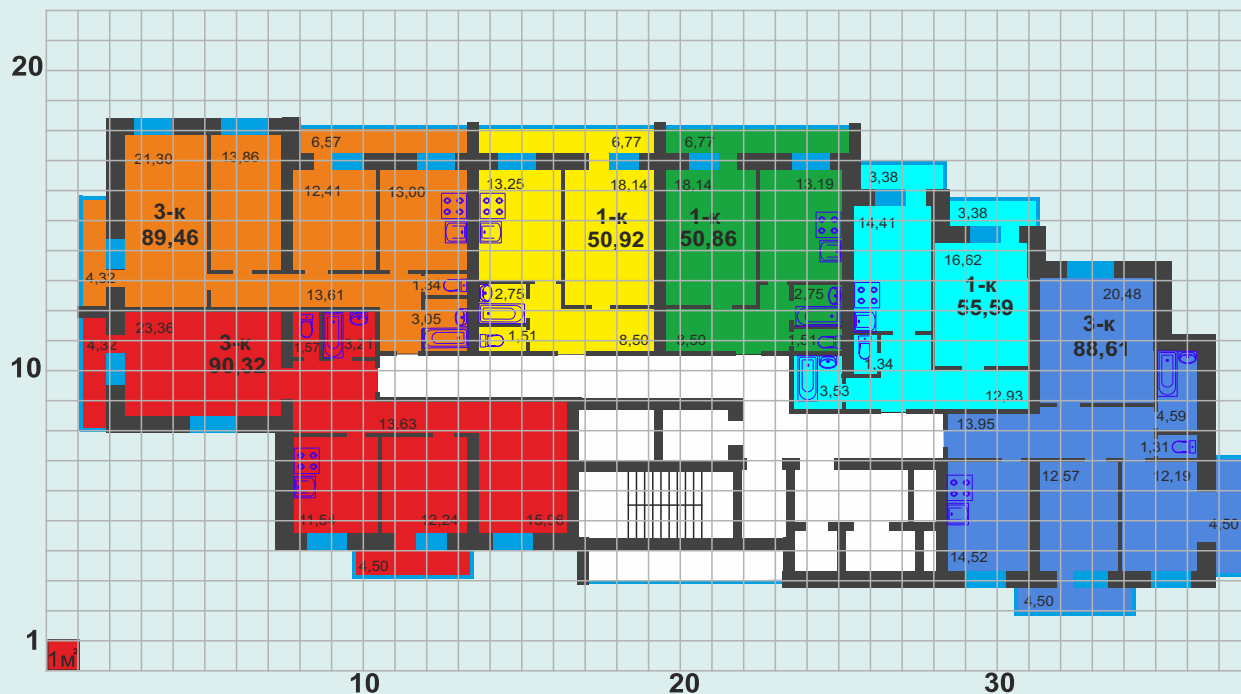

Планировки ж/к «Дом на Троицкой» 2 секция

План типового этажа 2 секции

секция № 2 09.01.2019 г. <i>Белым цветом выделены квартиры в продаже</i>						
тех.эт	3-к 75 000	3-к 75 000	1-к 75 000	1-к 75 000	1-к 75 000	3-к 75 000
12	№126 90,32	№127 89,46	№128 50,92	№129 50,86	№130 55,59	№131 88,61
11	№120 90,32	№121 89,46	№122 50,92	№123 50,86	№124 55,59	№125 88,61
10	№114 90,32	№115 89,46	№116 50,92	№117 50,86	№118 55,59	№119 88,61
9	№108 90,32	№109 89,46	№110 50,92	№111 50,86	№112 55,59	№113 88,61
8	№102 90,32	№103 89,46	№104 50,92	№105 50,86	№106 55,59	№107 88,61
7	№96 90,32	№97 89,46	№98 50,92	№99 50,86	№100 55,59	№101 88,61
6	№90 90,32	№91 89,46	№92 50,92	№93 50,86	№94 55,59	№95 88,61
5	№84 90,32	№85 89,46	№86 50,92	№87 50,86	№88 55,59	№89 88,61
4	№78 90,32	№79 89,46	№80 50,92	№81 50,86	№82 55,59	№83 88,61
	3-к 65 000	3-к 65 000	1-к 65 000	1-к 65 000	1-к 65 000	3-к 65 000
3	№72 90,32	№73 89,46	№74 50,92	№75 50,86	№76 55,59	№77 84,11
2	№66 90,32	№67 89,46	№68 50,92	№69 50,86	№70 55,59	№71 84,11
1	Офисные помещения					
-1	ПАРКИНГ					
секция № 2 09.01.2019 г. <i>Белым цветом выделены квартиры в продаже</i>