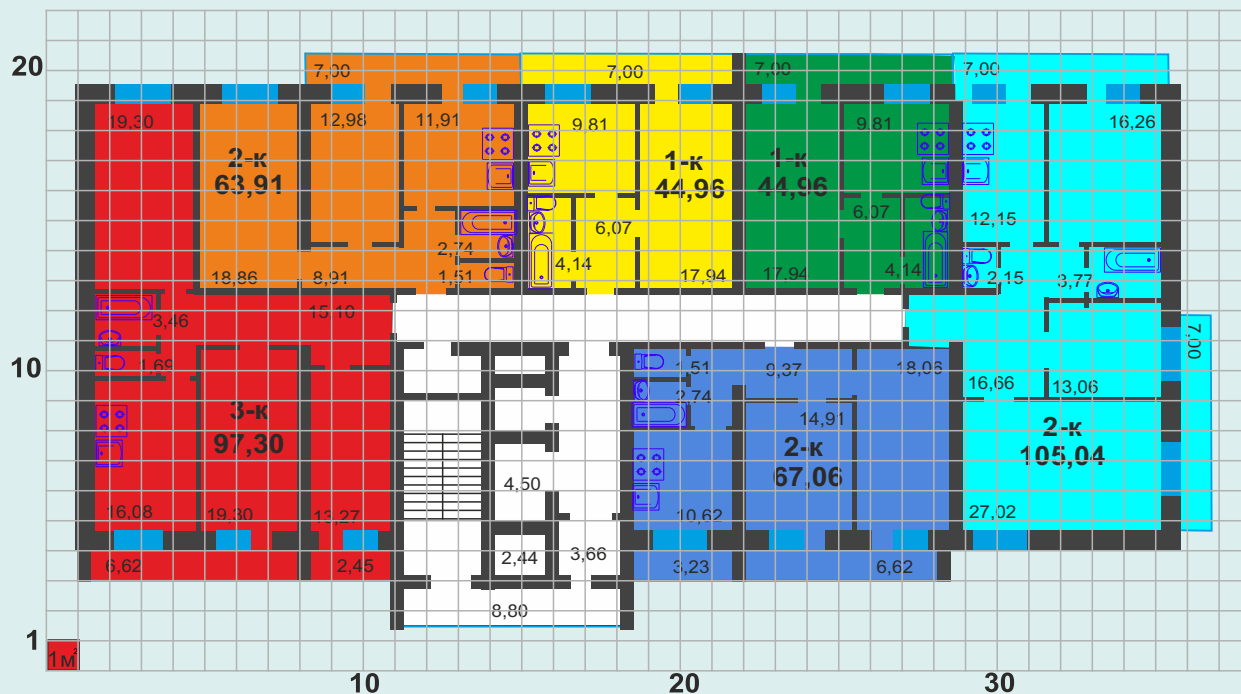

# Планировки ж/к «Дом на Троицкой» 1 секция

## План типового этажа 1 секции

секция № 1 09.01.2019 г. <i>Белым цветом выделены квартиры в продаже</i>							
тех.эт	3-к 75 000	2-к 75 000	1-к 75 000	1-к 75 000	3-к 75 000	2-к 75 000	
12	№61 97,30	№62 63,91	№63 44,96	№64 44,96	№65 105,04	№66 67,06	
11	№55 97,30	№56 63,91	№57 44,96	№58 44,96	№59 105,04	№60 67,06	
10	№49 97,30	№50 63,91	№51 44,96	№52 44,96	№53 105,04	№54 67,06	
9	№43 97,30	№44 63,91	№45 44,96	№46 44,96	№47 105,04	№48 67,06	
8	№37 97,30	№38 63,91	№39 44,96	№40 44,96	№41 105,04	№42 67,06	
7	№31 97,30	№32 63,91	№33 44,96	№34 44,96	№35 105,04	№36 67,06	
6	№25 97,30	№26 63,91	№27 44,96	№28 44,96	№29 105,04	№30 67,06	
5	№19 97,30	№20 63,91	№21 44,96	№22 44,96	№23 105,04	№24 67,06	
4	№13 97,30	№14 63,91	№15 44,96	№16 44,96	№17 105,04	№18 67,06	
	3-к 65 000	2-к 65 000	1-к 65 000	1-к 65 000	2-к 65 000	2-к 65 000	
3	№7 97,30	№8 63,91	№9 44,96	№10 44,96	№11 97,24	№12 67,06	
2	№1 97,30	№2 63,91	№3 44,96	№4 44,96	№5 97,24	№6 67,06	
1	Офисные помещения						
-1	ПАРКИНГ						
секция № 1 09.01.2019 г. <i>Белым цветом выделены квартиры в продаже</i>							