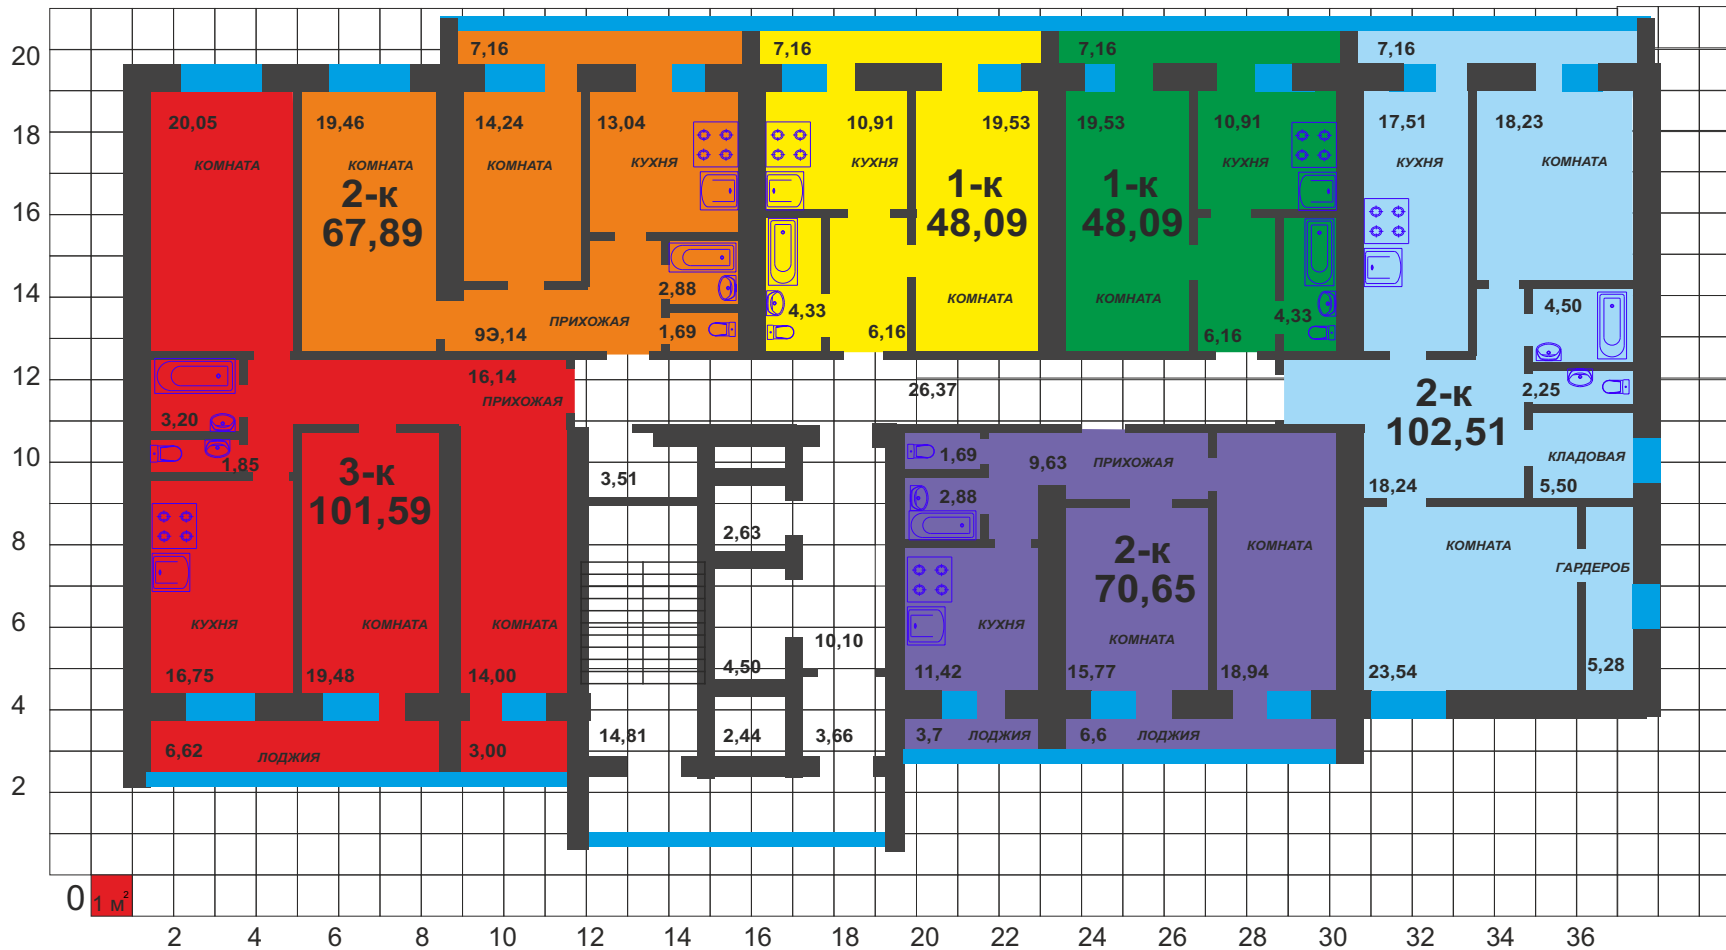

**“Дом на Троицкой”**  
**“В 100 шагах от Площади”**  
 ул. Галактионовская, 81-83  
 1 секция (2 этаж)

р.Волга

ул. Льва Толстого

ул. Красноармейская

3-к	2-к	1-к	1-к	2-к	2-к
101,59	60,22	40,70	40,70	94,84	70,65

**“Дом на Троицкой”  
 “В 100 шагах от Площади”  
 ул. Галактионовская, 81-83  
 1 секция (4-7 этаж)**

р.Волга

ул. Галактионовская

ул. Льва Толстого

ул. Красноармейская

3-к	2-к	1-к	1-к	2-к	2-к
<b>101,59</b>	<b>67,89</b>	<b>48,09</b>	<b>48,09</b>	<b>102,51</b>	<b>70,65</b>

**“Дом на Троицкой”**  
**“В 100 шагах от Площади”**  
 ул. Галактионовская, 81-83  
 1 секция (8-12 этаж)

р.Волга

ул. Галактионовская

ул. Льва Толстого

ул. Красноармейская

3-к	2-к	1-к	1-к	2-к	2-к
101,59	67,89	48,09	48,09	110,66	70,65

**“Дом на Троицкой”**  
**“В 100 шагах от Площади”**  
 ул. Галактионовская, 81-83  
 2 секция (2-7 этаж)

3-к	3-к	1-к	1-к	1-к	3-к
95,31	91,58	52,85	52,99	57,39	86,76

**“Дом на Троицкой”  
 “В 100 шагах от Площади”  
 ул. Галактионовская, 81-83  
 2 секция (8-12 этаж)**