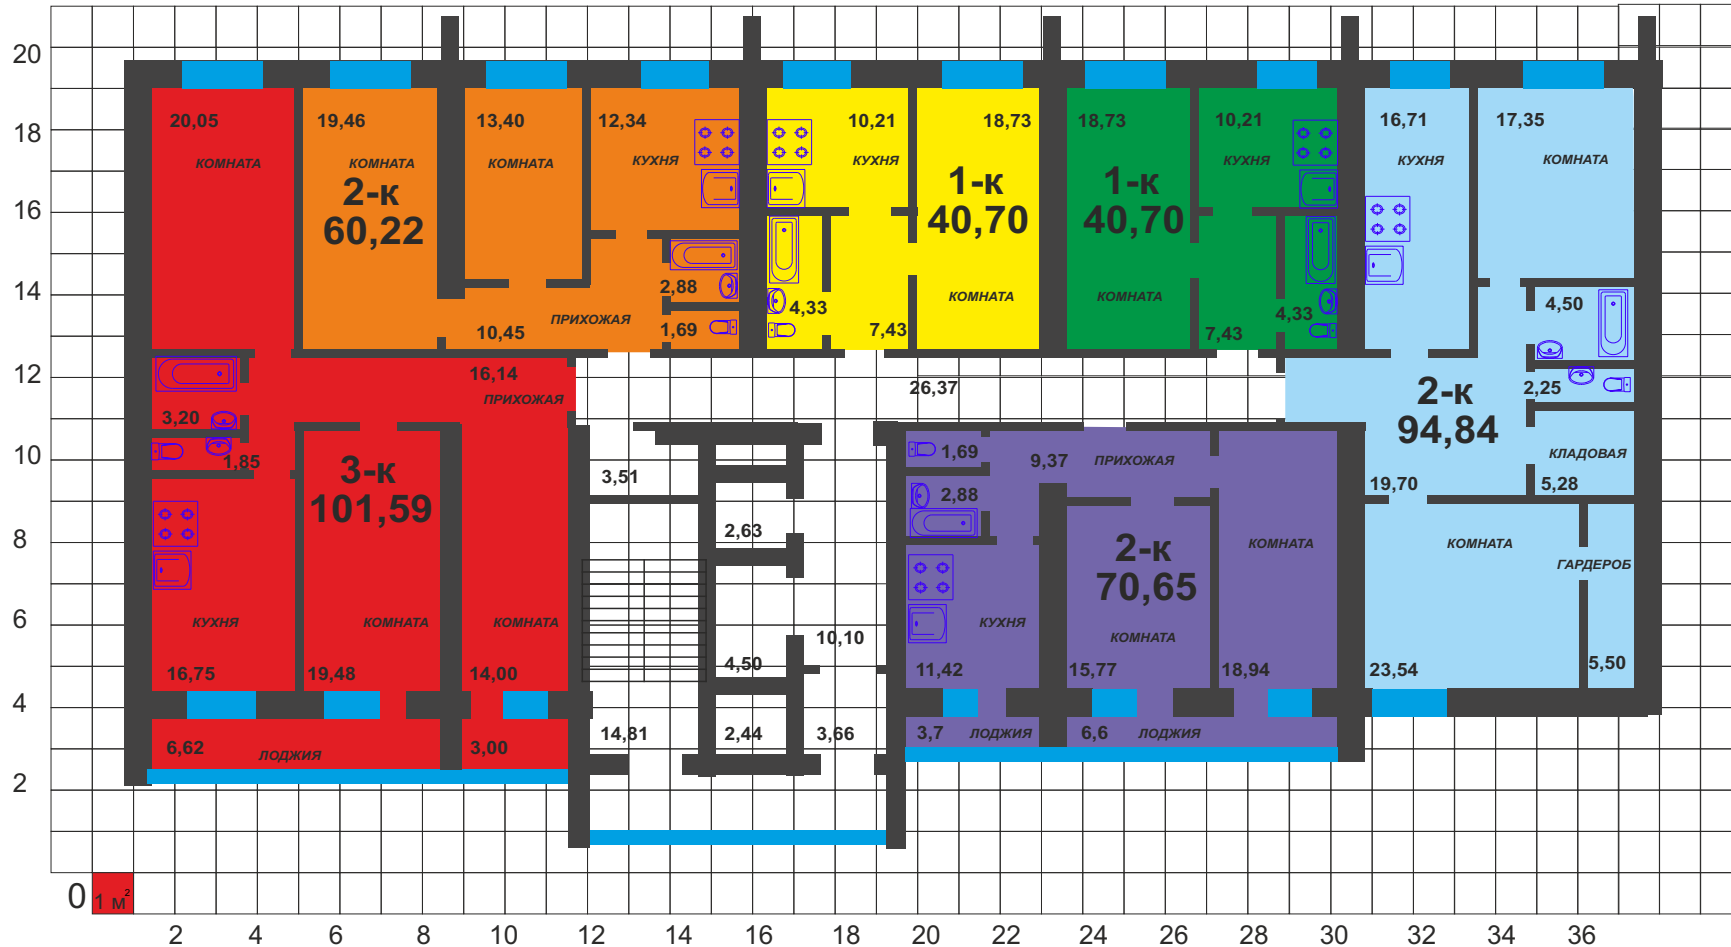

**“Дом на Троицкой”**  
**“В 100 шагах от Площади”**  
 ул. Галактионовская, 81-83  
 1 секция (2 этаж)

р.Волга

ул. Льва Толстого

ул. Красноармейская

3-к	2-к	1-к	1-к	2-к	2-к
101,59	60,22	40,70	40,70	94,84	70,65

**“Дом на Троицкой”  
 “В 100 шагах от Площади”  
 ул. Галактионовская, 81-83  
 1 секция (4-7 этаж)**

р.Волга

ул. Галактионовская

ул. Льва Толстого

ул. Красноармейская

3-к	2-к	1-к	1-к	2-к	2-к
<b>101,59</b>	<b>67,89</b>	<b>48,09</b>	<b>48,09</b>	<b>102,51</b>	<b>70,65</b>

**“Дом на Троицкой”**  
**“В 100 шагах от Площади”**  
 ул. Галактионовская, 81-83  
 1 секция (8-12 этаж)

р.Волга

ул. Галактионовская

ул. Льва Толстого

ул. Красноармейская

3-к	2-к	1-к	1-к	2-к	2-к
101,59	67,89	48,09	48,09	110,66	70,65

**“Дом на Троицкой”**  
**“В 100 шагах от Площади”**  
 ул. Галактионовская, 81-83  
 2 секция (2-7 этаж)

3-к	3-к	1-к	1-к	1-к	3-к
95,31	91,58	52,85	52,99	57,39	86,76

**“Дом на Троицкой”  
 “В 100 шагах от Площади”  
 ул. Галактионовская, 81-83  
 2 секция (8-12 этаж)**