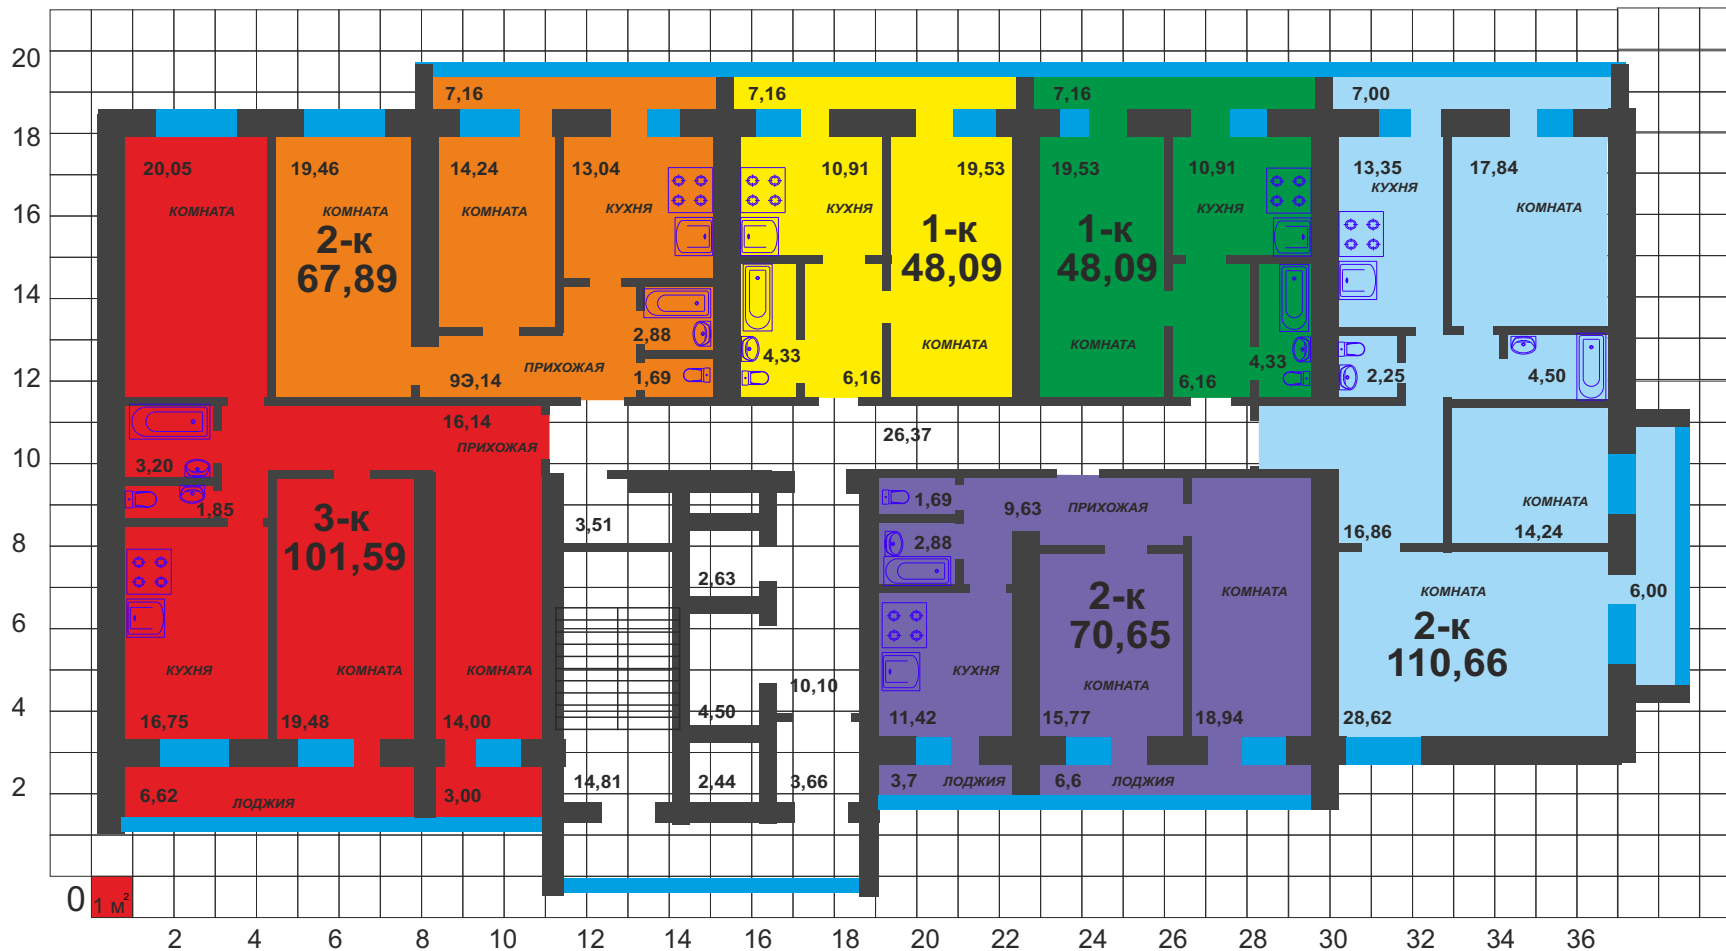

**“Дом на Троицкой”**  
**“В 100 шагах от Площади”**  
 ул. Галактионовская, 81-83  
 1 секция (2 этаж)

р.Волга

ул. Льва Толстого

ул. Красноармейская

3-к	2-к	1-к	1-к	2-к	2-к
101,59	60,22	40,70	40,70	94,84	70,65

**“Дом на Троицкой”  
 “В 100 шагах от Площади”  
 ул. Галактионовская, 81-83  
 1 секция (4-7 этаж)**

р.Волга

ул. Галактионовская

ул. Льва Толстого

ул. Красноармейская

3-к	2-к	1-к	1-к	2-к	2-к
<b>101,59</b>	<b>67,89</b>	<b>48,09</b>	<b>48,09</b>	<b>102,51</b>	<b>70,65</b>

**“Дом на Троицкой”**  
**“В 100 шагах от Площади”**  
 ул. Галактионовская, 81-83  
 1 секция (8-12 этаж)

р.Волга

ул. Галактионовская

ул. Льва Толстого

ул. Красноармейская

3-к	2-к	1-к	1-к	2-к	2-к
101,59	67,89	48,09	48,09	110,66	70,65

**“Дом на Троицкой”**  
**“В 100 шагах от Площади”**  
 ул. Галактионовская, 81-83  
 2 секция (2-7 этаж)

3-к	3-к	1-к	1-к	1-к	3-к
95,31	91,58	52,85	52,99	57,39	86,76

**“Дом на Троицкой”  
 “В 100 шагах от Площади”  
 ул. Галактионовская, 81-83  
 2 секция (8-12 этаж)**