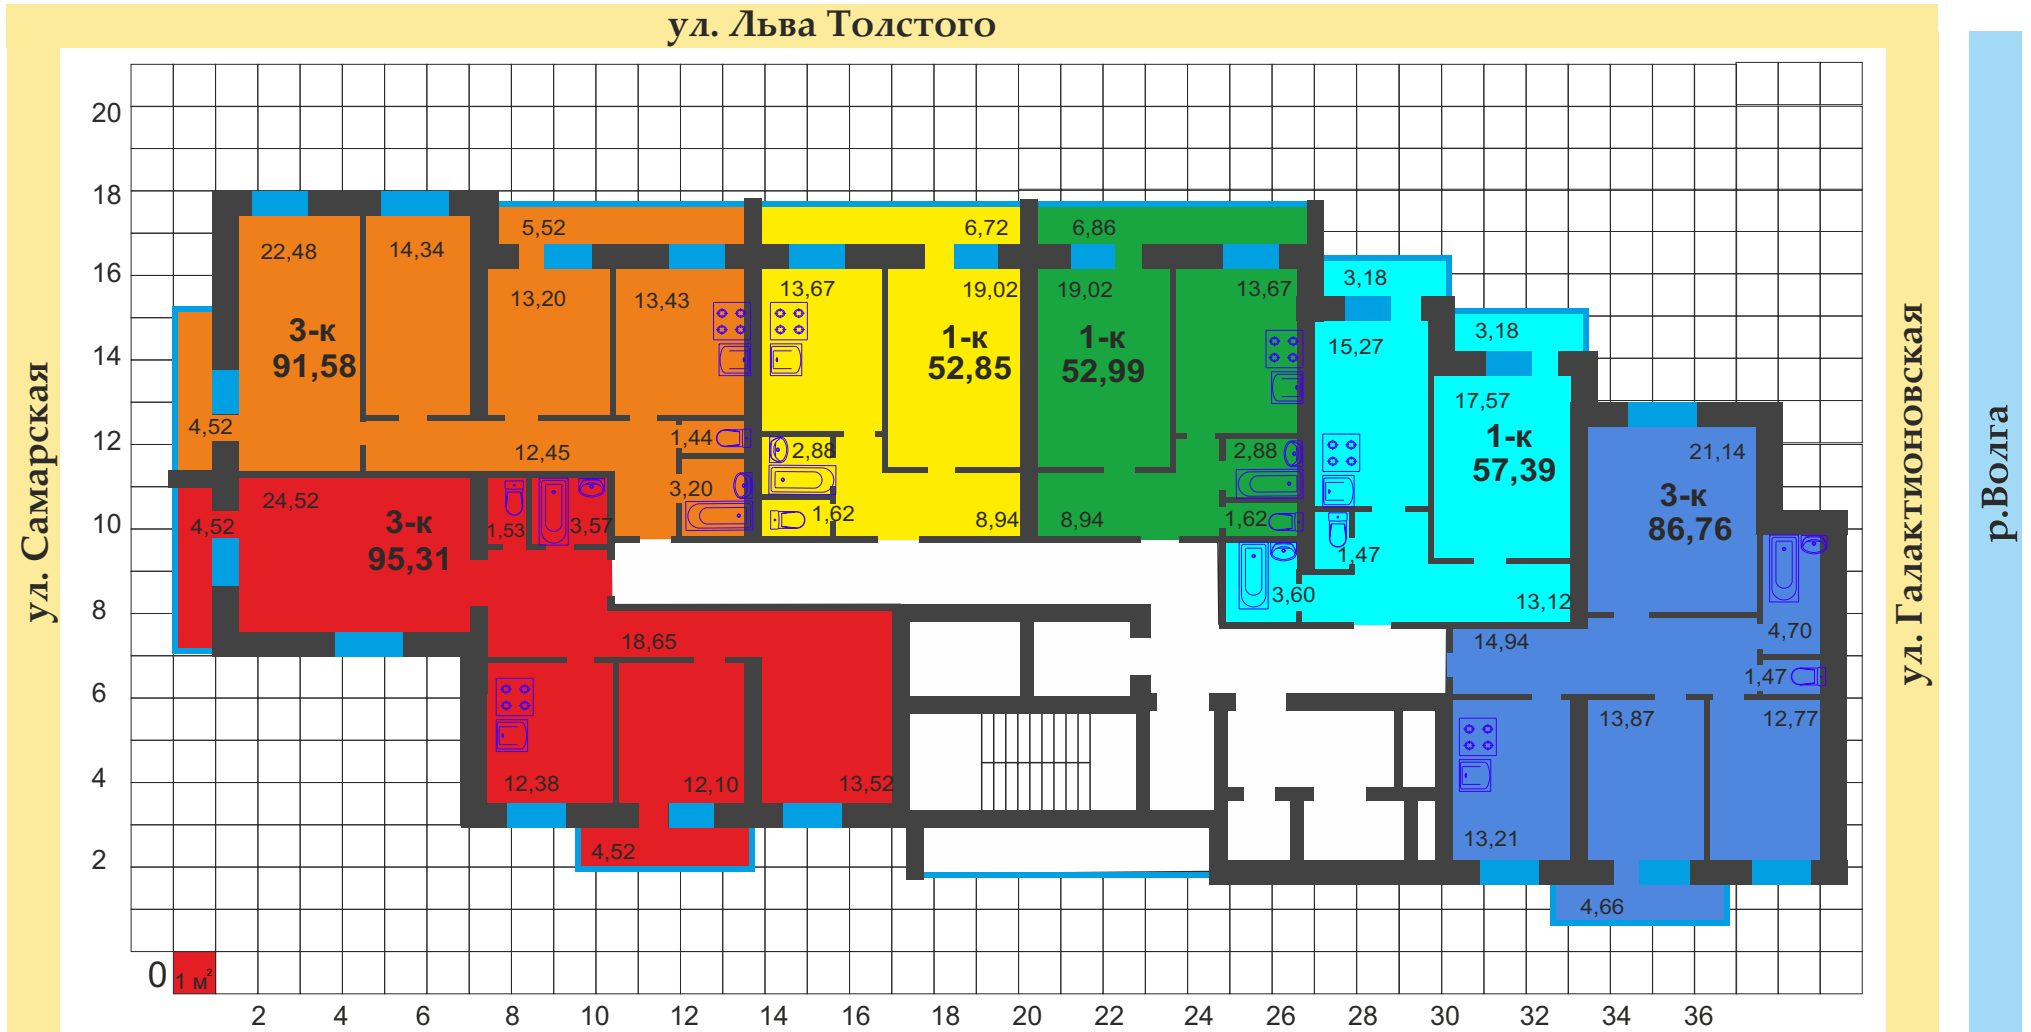

**“Дом на Троицкой”  
 “В 100 шагах от Площади”  
 ул. Галактионовская, 81-83  
 1 секция (4-7 этаж)**

р.Волга

ул. Галактионовская

ул. Льва Толстого

ул. Красноармейская

3-к	2-к	1-к	1-к	2-к	2-к
<b>101,59</b>	<b>67,89</b>	<b>48,09</b>	<b>48,09</b>	<b>102,51</b>	<b>70,65</b>

**“Дом на Троицкой”**  
**“В 100 шагах от Площади”**  
 ул. Галактионовская, 81-83  
 1 секция (8-12 этаж)

р.Волга

ул. Галактионовская

ул. Льва Толстого

ул. Красноармейская

3-к	2-к	1-к	1-к	2-к	2-к
101,59	67,89	48,09	48,09	110,66	70,65

**“Дом на Троицкой”**  
**“В 100 шагах от Площади”**  
 ул. Галактионовская, 81-83  
 2 секция (2-7 этаж)

3-к	3-к	1-к	1-к	1-к	3-к
95,31	91,58	52,85	52,99	57,39	86,76

**“Дом на Троицкой”  
 “В 100 шагах от Площади”  
 ул. Галактионовская, 81-83  
 2 секция (8-12 этаж)**