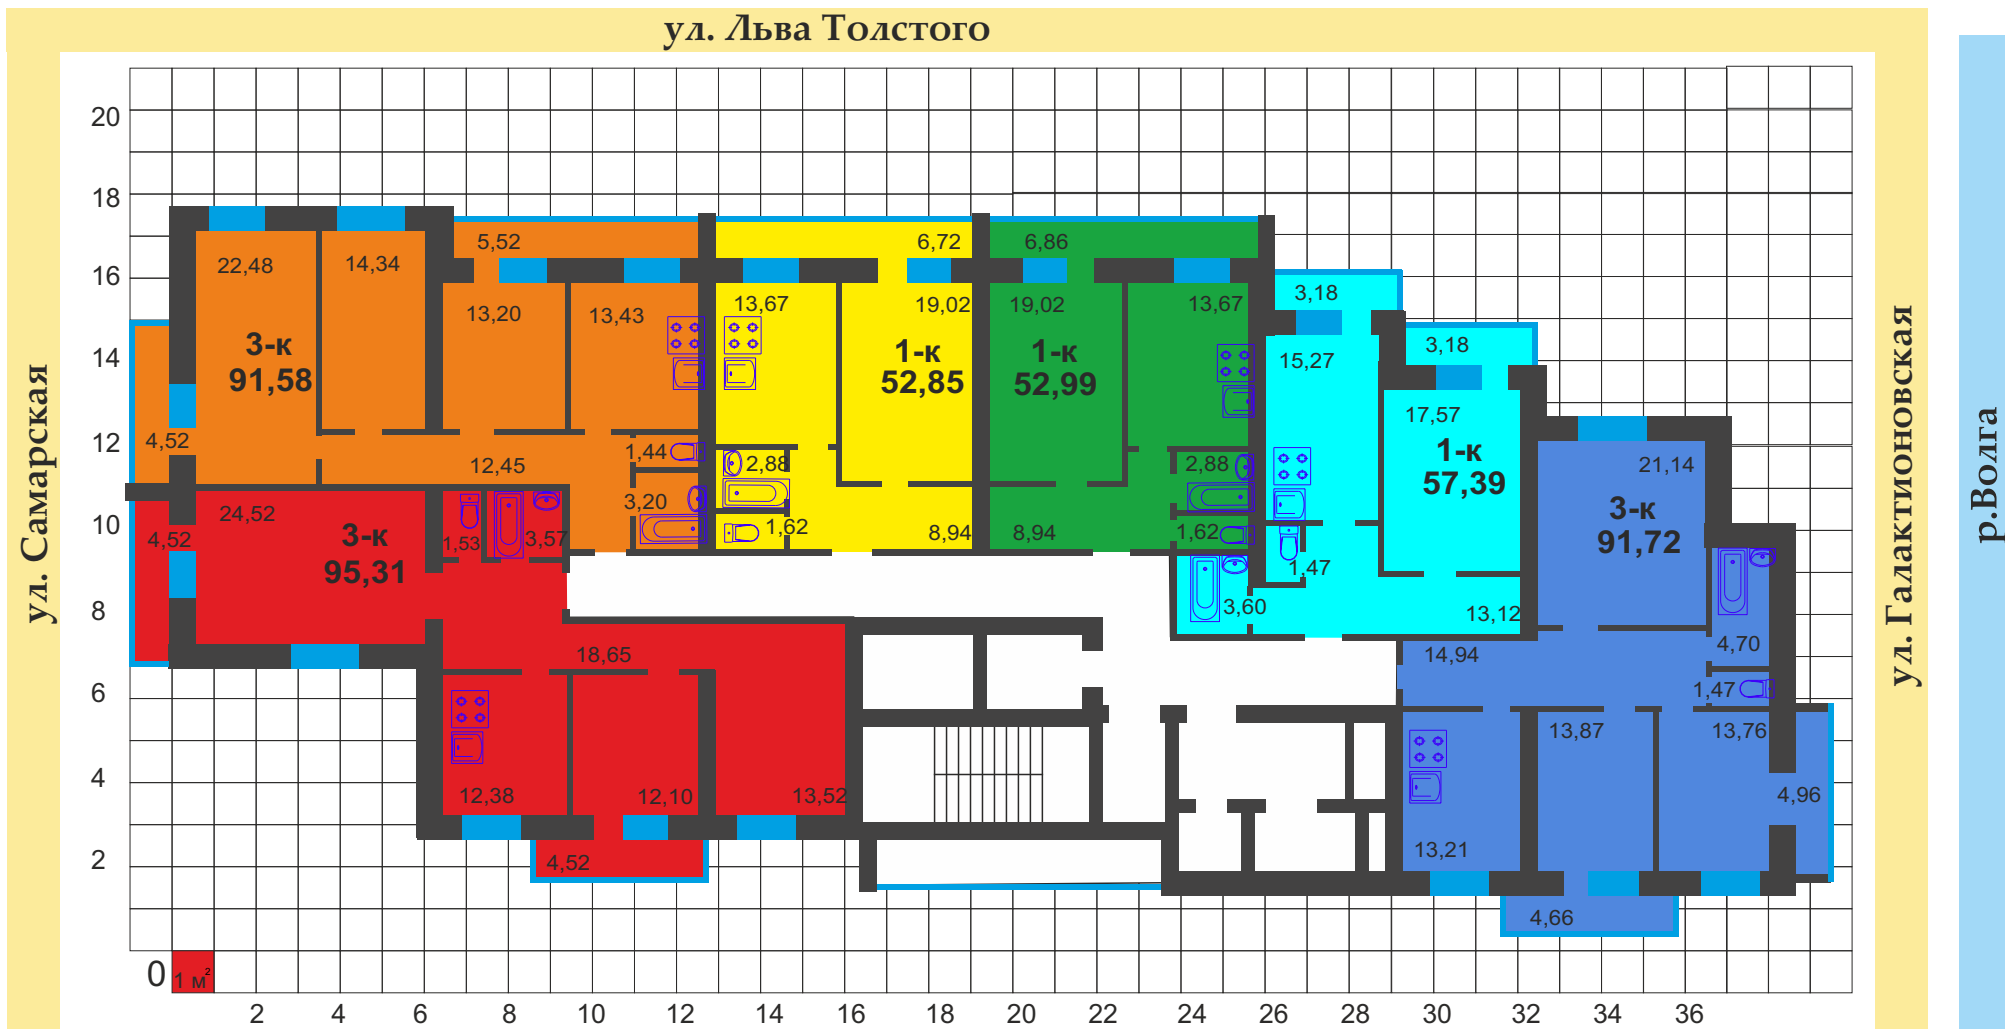

**“Дом на Троицкой”  
 “В 100 шагах от Площади”  
 ул. Галактионовская, 81-83  
 1 секция (4-7 этаж)**

р.Волга

ул. Галактионовская

ул. Льва Толстого

ул. Красноармейская

3-к	2-к	1-к	1-к	2-к	2-к
<b>101,59</b>	<b>67,89</b>	<b>48,09</b>	<b>48,09</b>	<b>102,51</b>	<b>70,65</b>

**“Дом на Троицкой”**  
**“В 100 шагах от Площади”**  
 ул. Галактионовская, 81-83  
 1 секция (8-12 этаж)

р.Волга

ул. Галактионовская

ул. Льва Толстого

ул. Красноармейская

3-к	2-к	1-к	1-к	2-к	2-к
101,59	67,89	48,09	48,09	110,66	70,65

**“Дом на Троицкой”**  
**“В 100 шагах от Площади”**  
 ул. Галактионовская, 81-83  
 2 секция (2-7 этаж)

3-к	3-к	1-к	1-к	1-к	3-к
95,31	91,58	52,85	52,99	57,39	86,76

**“Дом на Троицкой”  
 “В 100 шагах от Площади”  
 ул. Галактионовская, 81-83  
 2 секция (8-12 этаж)**