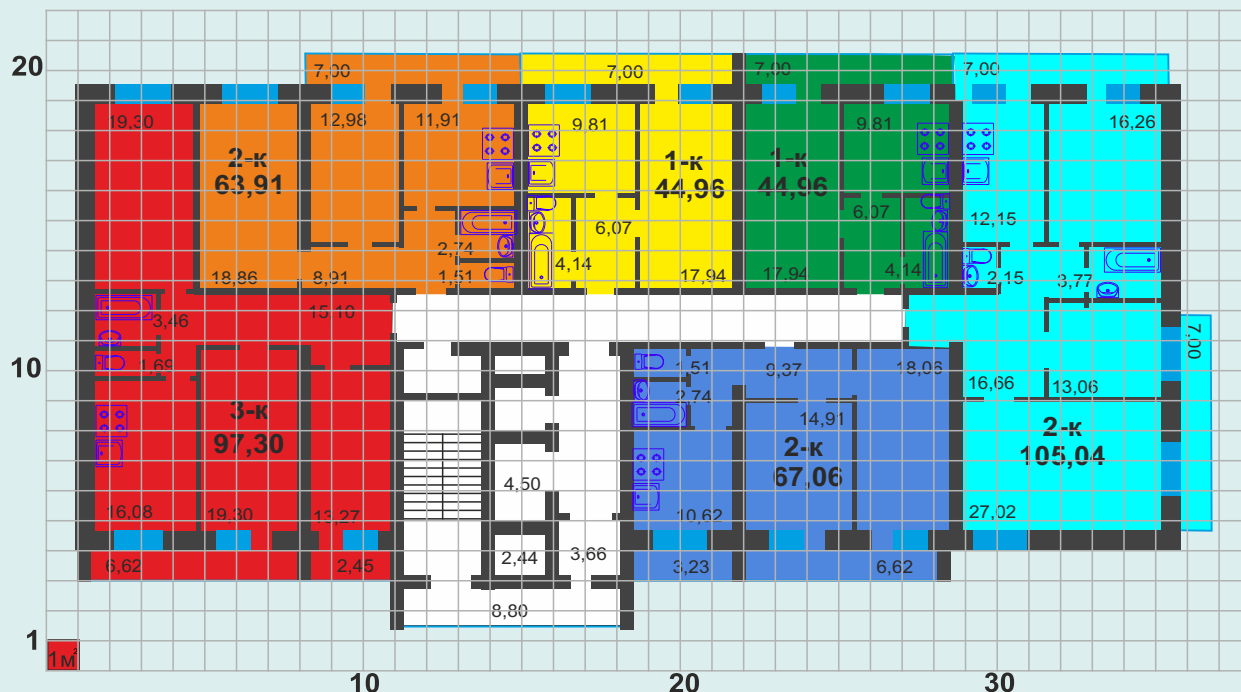

Планировки ж/к «Дом на Троицкой» 1 секция

План типового этажа 1 секции

секция № 1 21.05.2019 г. *Белым цветом выделены квартиры в продаже*

тех.эт	3-к 75 000	2-к 75 000	1-к 75 000	1-к 75 000	3-к 75 000	2-к 75 000
12	№61 97,30	№62 63,91	№63 44,96	№64 44,96	№65 105,04	№66 67,06
11	№55 97,30	№56 63,91	№57 44,96	№58 44,96	№59 105,04	№60 67,06
10	№49 97,30	№50 63,91	№51 44,96	№52 44,96	№53 105,04	№54 67,06
9	№43 97,30	№44 63,91	№45 44,96	№46 44,96	№47 105,04	№48 67,06
8	№37 97,30	№38 63,91	№39 44,96	№40 44,96	№41 105,04	№42 67,06
7	№31 97,30	№32 63,91	№33 44,96	№34 44,96	№35 105,04	№36 67,06
6	№25 97,30	№26 63,91	№27 44,96	№28 44,96	№29 105,04	№30 67,06
5	№19 97,30	№20 63,91	№21 44,96	№22 44,96	№23 105,04	№24 67,06
4	№13 97,30	№14 63,91	№15 44,96	№16 44,96	№17 105,04	№18 67,06
	3-к 65 000	2-к 65 000	1-к 65 000	1-к 65 000	2-к 65 000	2-к 65 000
3	№7 97,30	№8 63,91	№9 44,96	№10 44,96	№11 97,24	№12 67,06
2	№1 97,30	№2 63,91	№3 44,96	№4 44,96	№5 97,24	№6 67,06
1	Офисные помещения					
-1	ПАРКИНГ					

секция № 1 21.05.2019 г. *Белым цветом выделены квартиры в продаже*

Планировки ж/к «Дом на Троицкой» 2 секция

План типового этажа 2 секции

секция № 2 21.05.2019 г.

Белым цветом выделены квартиры в продаже