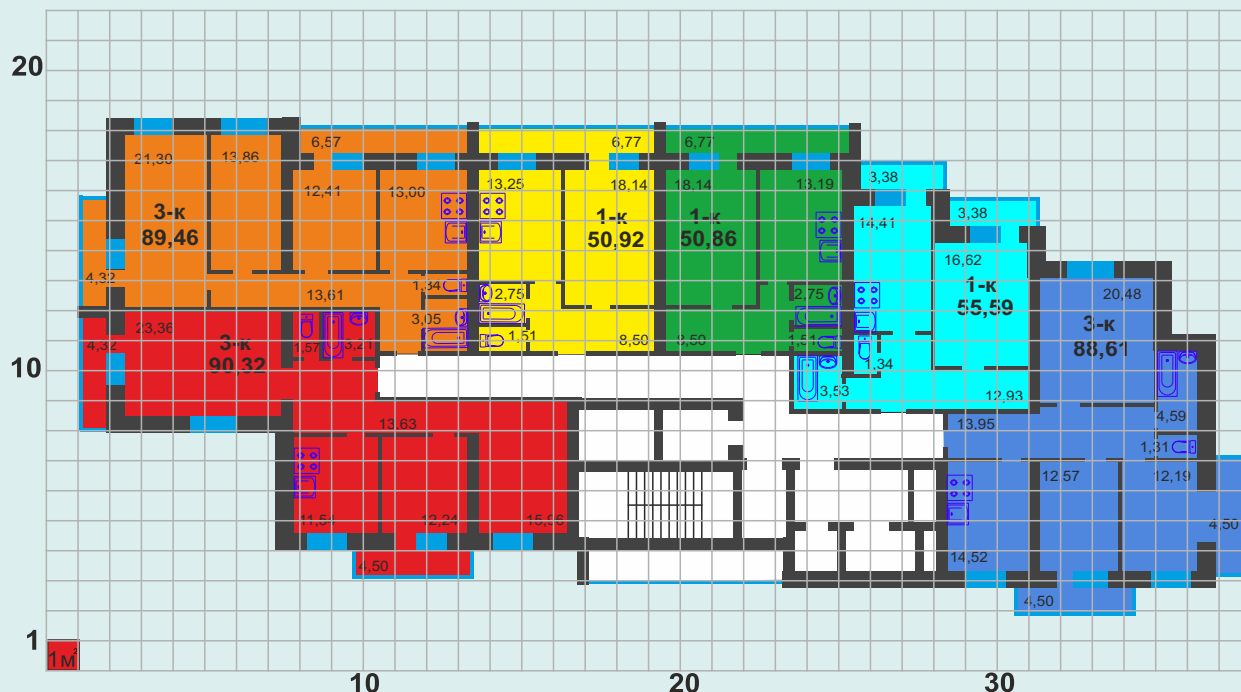

Планировки ж/к «Дом на Троицкой» 1 секция

План типового этажа 1 секции

секция № 1 21.05.2019 г. *Белым цветом выделены квартиры в продаже*

тех.эт	3-к 75 000	2-к 75 000	1-к 75 000	1-к 75 000	3-к 75 000	2-к 75 000
12	№61 97,30	№62 63,91	№63 44,96	№64 44,96	№65 105,04	№66 67,06
11	№55 97,30	№56 63,91	№57 44,96	№58 44,96	№59 105,04	№60 67,06
10	№49 97,30	№50 63,91	№51 44,96	№52 44,96	№53 105,04	№54 67,06
9	№43 97,30	№44 63,91	№45 44,96	№46 44,96	№47 105,04	№48 67,06
8	№37 97,30	№38 63,91	№39 44,96	№40 44,96	№41 105,04	№42 67,06
7	№31 97,30	№32 63,91	№33 44,96	№34 44,96	№35 105,04	№36 67,06
6	№25 97,30	№26 63,91	№27 44,96	№28 44,96	№29 105,04	№30 67,06
5	№19 97,30	№20 63,91	№21 44,96	№22 44,96	№23 105,04	№24 67,06
4	№13 97,30	№14 63,91	№15 44,96	№16 44,96	№17 105,04	№18 67,06
	3-к 65 000	2-к 65 000	1-к 65 000	1-к 65 000	2-к 65 000	2-к 65 000
3	№7 97,30	№8 63,91	№9 44,96	№10 44,96	№11 97,24	№12 67,06
2	№1 97,30	№2 63,91	№3 44,96	№4 44,96	№5 97,24	№6 67,06
1	Офисные помещения					
-1	ПАРКИНГ					

секция № 1 21.05.2019 г. *Белым цветом выделены квартиры в продаже*

Планировки ж/к «Дом на Троицкой» 2 секция

План типового этажа 2 секции

секция № 2 21.05.2019 г.

Белым цветом выделены квартиры в продаже